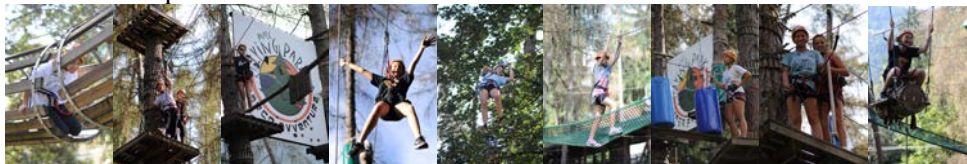

### **Mercoledì:**

Colazione in Hotel;  
Giornata al Flying Park di Malè con pranzo al sacco;  
Cena in hotel

### **Venerdì:**

Colazione in Hotel;  
Shopping in paese;  
Pranzo in Hotel;  
Rientro al centro estivo per le 17.00/18.00

**Il Minigolf** in Val Di Sole al Trentino Wild è un vero e proprio tappeto verde nella cornice delle Dolomiti del Trentino. 12 buche a disposizione degli ospiti per un'attività adatta a tutti.

**L' Escape Outdoor** è una vera e propria combinazione di avventura, ragionamento e abilità. Il tempo per scappare e salvare tutti i componenti del team sarà naturalmente limitato.

**Il Flying Park o Parco Avventura** consiste in una serie di percorsi sospesi differenti per la difficoltà, i passaggi previsti ed il numero di carrucole o slack-line presenti.

**La passeggiata a Cavallo** lungo i sentieri adiacenti al Maneggio Bontempelli e la visita alle stalle ed ai recinti dove risiedono gli animali offre l'immediato contatto con la natura negli splendidi paesaggi di Pellizzano nell'alta Val Di Sole.